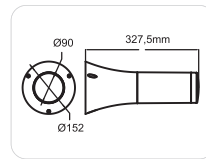

400-000-121

GRİ / GREY / СЕРЫЙ

400-001-121

Quantity in Box	1
Quantity in Carton	12
Carton (N/G) Weight Kg.	3,1 / 5
Carton m ³	0,097

250V~50-60Hz

ORKİDE 3

Made in **Türkiye**

SİYAH / BLACK
ЧЁРНЫЙ