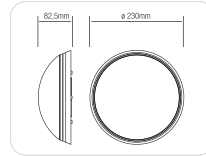

Quantity in Box	5
Quantity in Carton	40
Carton (N/G) Weight Kg.	11,02 / 11,30
Carton m³	0,085

250V~50-60Hz