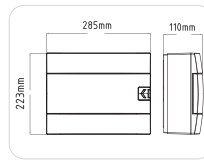

Quantity in Box	1
Quantity in Carton	12
Carton (N/G) Weight Kg.	7,93 / 9,36
Carton m ³	0,091

12'Lİ SIVAALTI / FLUSH MOUNT / ВСТРАИВАЕМЫЙ

Made in **Türkiye**

BEYAZ / WHITE
БЕЛЫЙ

600-000-121

SİYAH / BLACK
ЧЁРНЫЙ