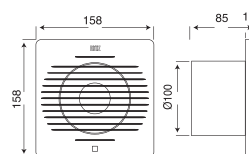

Quantity in Box	1
Quantity in Carton	20
Carton (N/G) Weight Kg.	9,84/11
Carton m ³	0,058

BEYAZ / WHITE
БЕЛЫЙ
500-100-100

FAN / FAN / ПЛАСТИКОВЫЕ ВЕНТИЛЯТОРЫ

KLASİK / CLASSIC / классический

100 m³/h

Operation Voltage	220-240V / 50-60Hz	Quantity in Box	1
Airflow	100 m ³ /h	Quantity in Carton	20
Speed	2450 rpm	Carton (N/G) Weight kg.	8,8 / 10,3
Power	12W	Carton m3	0,047