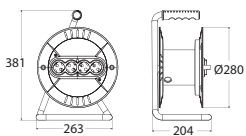

SEYYAR MAKARA

CABLE REEL / Кабельная катушка

• ROLL
ROLL

• SPIN
SPIN

Made in **Türkiye**

SEYYAR MAKARA / CABLE REEL / КАБЕЛЬНАЯ КАТУШКА

Made in **Türkiye**

1.5 mm² 2000W/230V~