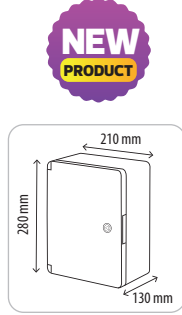

CLASS II

Quantity in Box	1
Quantity in Carton	8
Carton (N/G) Weight Kg.	7,60 / 8,87
Carton m ³	0,096

ABS PANO / ABS ENCLOSURES / БОКС МОНТАЖНЫЙ ИЗ ABS ПЛАСТИКА

210x280x130
ABS PANO / ABS ENCLOSURES
 Бокс монтажный из ABS пластика