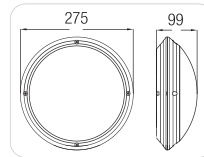

400-011-105

GRİ / GREY
СЕРЫЙ

400-012-105

OPAL / OPAL / ОПАЛ

Quantity in Box	1
Quantity in Carton	10
Carton (N/G) Weight Kg.	6,06 / 7,57
Carton m ³	0,081

250V~50-60HZ

IP 65

CLASS II