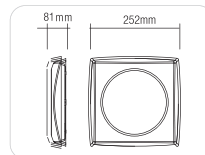

CEVİZ / WALNUT
OPEX
400-031-102

TEKLİ / 1 piece DÖRTLÜ / 4 pieces

Quantity in Box	1	4	250V~50-60Hz
Quantity in Carton	12	24	
Carton (N/G) Weight Kg.	4,67 / 6,10	8,62 / 9,42	
Carton m ³	0,066	0,060	

E27

max 26W