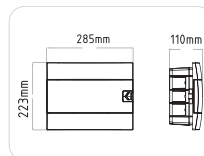

BEYAZ / WHITE
БЕЛЫЙ

600-000-121

SİYAH / BLACK
ЧЁРНЫЙ

600-001-121

MAX 12 PCS

ANTISHOCK

IP 40

CLASS II

Quantity in Box	1
Quantity in Carton	12
Carton (N/G) Weight Kg.	6,62 / 8,04
Carton m³	0,091