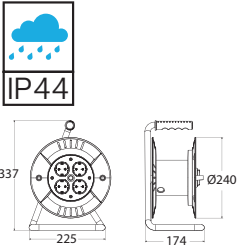

Made in **Türkiye**

1.5 mm² 2000W/230V~

SPIN 2

WITHOUT CABLE

15MT

25MT

Product Code	310-000-501	310-015-501	310-025-501
Quantity in Carton	1	1	1
Carton (N/G) Weight kg.	1,01 / 1,33	3,05 / 3,30	3,84 / 4,01
Carton m3	0,012	0,012	0,012

250V~50-60Hz

NEW
PRODUCT