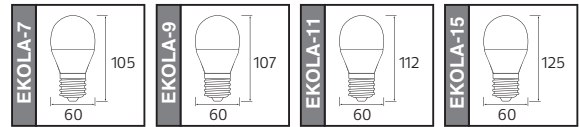

Code	001-006-2007	001-006-2009	001-006-2011	001-006-2015
Power	7W	9W	11W	15W
Color Temperature	2700K/ 6400K	2700K/ 6400K	2700K/ 6400K	2700K/ 6400K
Luminous Flux	850 lm	1000 lm	1150 lm	1500 lm
Quantity in Box	1	1	1	1
Quantity in Carton	100	100	100	100
Carton (N/G) Weight kg.	2,05 / 4,05	2,25 / 4,25	2,40 / 4,40	2,52 / 4,52
Carton m3	0,045	0,047	0,053	0,069