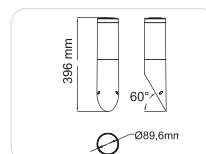

400-000-123

GRİ / GREY / СЕРЫЙ

400-001-123

Quantity in Box	1
Quantity in Carton	20
Carton (N/G) Weight Kg.	5,08 / 6,90
Carton m ³	0,054

250V~50-60Hz

ORKIDE 2

Made in **Türkiye**

SİYAH / BLACK
ЧЁРНЫЙ