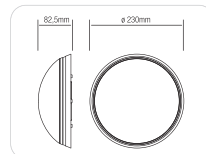

Quantity in Box	5
Quantity in Carton	40
Carton (N/G) Weight Kg.	10,74 / 11
Carton m³	0,085

250V~50-60Hz