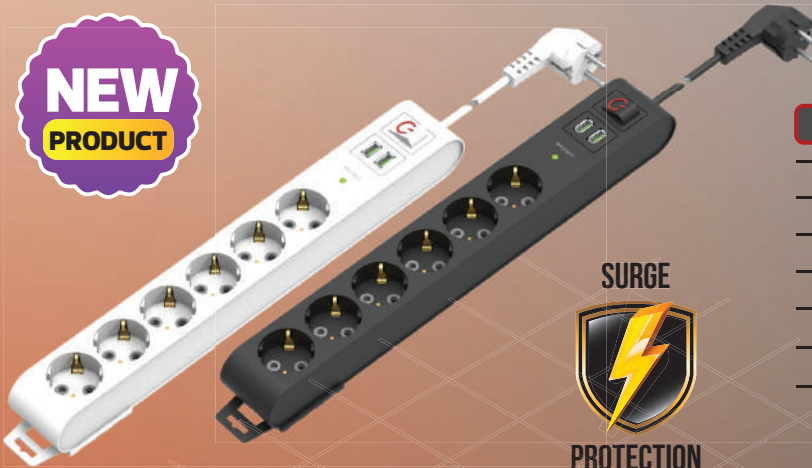

TOPRAKLI 6'LI AKIM KORUMALI GRUP PRİZ

Made in **Türkiye**

GROUND 6 SURGE PROTECTED GROUP
КОЛОДКИ НА 6 ГНЕЗД С/З С ВЫКЛЮЧАТЕЛЕМ