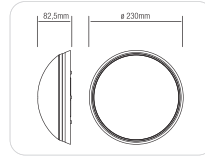

UFO

RÜZGAR GÜLÜ / WIND ROSE / ПОЗА ВЕТРОВ

Made in **Türkiye**

Quantity in Box	5
Quantity in Carton	40
Carton (N/G) Weight Kg.	10,6 / 10,85
Carton m ³	0 085

250V~50-60Hz

E27 max 15W

NAZAR / NAZAR / НАЗАР

Made in **Türkiye**