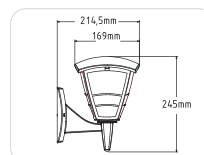

YONCA-2

Made in **Türkiye**

SİYAH / BLACK
ЧЁРНЫЙ

400-010-133

BEYAZ / WHITE
БЕЛЫЙ

400-020-133

Quantity in Box	1
Quantity in Carton	18
Carton (N/G) Weight Kg.	4,30 / 6,65
Carton m ³	0,12

250V~50-60HZ