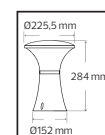

400-000.141

GRİ / GREY
СЕРЫЙ

400-001.141

Quantity in Box	1
Quantity in Carton	8
Carton (N/G) Weight Kg.	3/4,49 kg
Carton m ³	0,108

250V~50-60Hz

ANTISHOCK

IP 44

PLASTIC