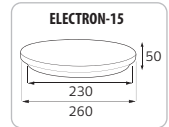

36W / 2700 lm

EPSILON-36 027-004-0036

Quantity in Box	1
Quantity in Carton	12
Carton (N/G) Weight kg.	6,1 / 8,7
Carton m3	0,139

6400K
IP 20
SMD LED

Made in **Türkiye**

ELECTRON

15W / 911 lm

ELECTRON-15 027-010-0015