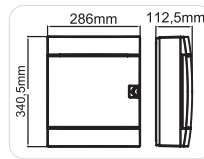

SİYAH / BLACK
ЧЁРНЫЙ

600-001-240

MAX 24 PCS

ANTISHOCK

IP 40

CLASS II

Quantity in Box	1
Quantity in Carton	8
Carton (N/G) Weight Kg.	8,25 / 9,52
Carton m ³	0 096

24'LÜ SIVAALTI / FLUSH MOUNT / ВСТРАИВАЕМЫЙ