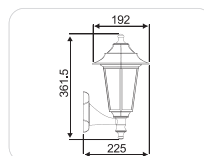

400-010-117

BEYAZ / WHITE
БЕЛЫЙ

400-020-117

Quantity in Box	1
Quantity in Carton	12
Carton (N/G) Weight Kg.	4,75 / 6,42
Carton m ³	0 13

250V~50-60HZ

ANTISHOCK

IP 44

PLASTIC