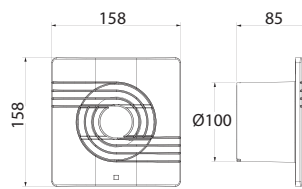

Operation Voltage	220-240V / 50-60Hz	Quantity in Box	1
Airflow	100 m³/h	Quantity in Carton	20
Speed	2450 rpm	Carton (N/G) Weight kg.	8,8 / 10,3
Power	12W	Carton m3	0,047