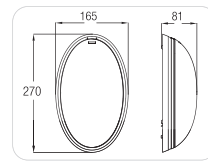

Quantity in Box	4
Quantity in Carton	36
Carton (N/G) Weight Kg.	8,01 / 9,28
Carton m³	0 064

250V~50-60Hz