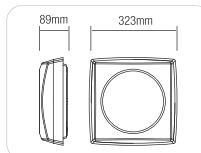

Quantity in Box	1
Quantity in Carton	10
Carton (N/G) Weight Kg.	8 44 / 9 64
Carton m³	0,10

250V~50-60HZ