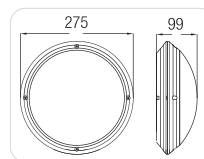

400-001-105

GRİ / GREY
СЕРЫЙ

400-002-105

ŞEFFAF / CLEAR / ПРОЗРАЧНЫЙ

Quantity in Box	1
Quantity in Carton	10
Carton (N/G) Weight Kg.	6,06 / 7,57
Carton m ³	0,081

250V~50-60HZ

IP 65

CLASS II