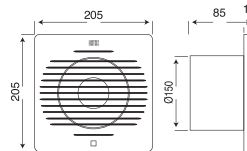

Operation Voltage	220-240V / 50-60Hz	Quantity in Box	1
Airflow	150 m³/h	Quantity in Carton	16
Speed	1350 rpm	Carton (N/G) Weight kg.	11,12 / 12,55
Power	20W	Carton m3	0,077