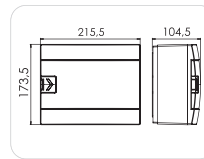

CLASS II

SİGORTA KUTUSU / DISTRIBUTION BOX / ЭЛЕКТРОЩИТОК

8'Lİ SIVAÜSTÜ / SURFACE MOUNT / НАКЛАДНОЙ

Made in **Türkiye**BEYAZ / WHITE
БЕЛЫЙ

600-000-800

SİYAH / BLACK
ЧЁРНЫЙ

600-001-800

Quantity in Box	1
Quantity in Carton	24
Carton (N/G) Weight Kg.	12,36 / 13,48
Carton m ³	0,104