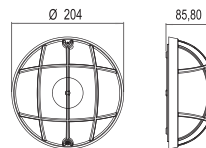

AYDINLATMA / LIGHTING FIXTURE / СВЕТИЛЬНИКИ

NEMLİ YER / WATERPROOF / ВОДОНЕПРОНИЦАЕМЫЙ

Made in **Türkiye**

AQUA EKO / AQUA ECO / АКУА ЭКО

Quantity in Box	1	250V~50-60Hz
Quantity in Carton	16	
Carton (N/G) Weight Kg.	6,42 / 7,93	
Carton m³	0,084	

IP 65

CLASS II max 26W

E 27 **ANTISHOCK**

Made in **Türkiye**

AQUA OPAK APLİK / AQUA OPAK WALL FIXTURE / АКУА ОПАК

Quantity in Box	1	250V~50-60Hz
Quantity in Carton	24	
Carton (N/G) Weight Kg.	6,5 / 8,5	
Carton m³	0,091	

IP 54

CLASS II max 26W

E 27 **ANTISHOCK**

Made in **Türkiye**

AQUA APLİK / AQUA WALL FIXTURE / АКУА НАСТЕННЫЙ СВЕТИЛЬНИК

Quantity in Box	1	250V~50-60Hz
Quantity in Carton	20	
Carton (N/G) Weight Kg.	4,74 / 6,27	
Carton m³	0,066	

IP 54

CLASS II max 26W

E 27 **ANTISHOCK**