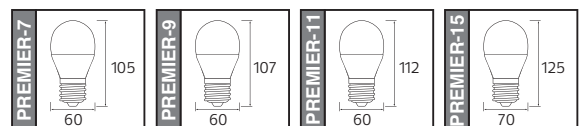

DOB
CIRCUIT

DOB Circuit	001-006-0007	001-006-0009	001-006-0011	001-006-0015
Power	7W	9W	11W	15W
Color Temperature	2700K/4200K/6400K	2700K/4200K/6400K	2700K/4200K/6400K	2700K/4200K/6400K
Luminous Flux	850 lm	1000 lm	1150 lm	1500 lm
Quantity in Box	1	1	1	1
Quantity in Carton	100	100	100	100
Carton (N/G) Weight kg.	2,05 / 4,05	2,25 / 4,25	2,40 / 4,40	2,52 / 4,52
Carton m3	0,045	0,047	0,053	0,069