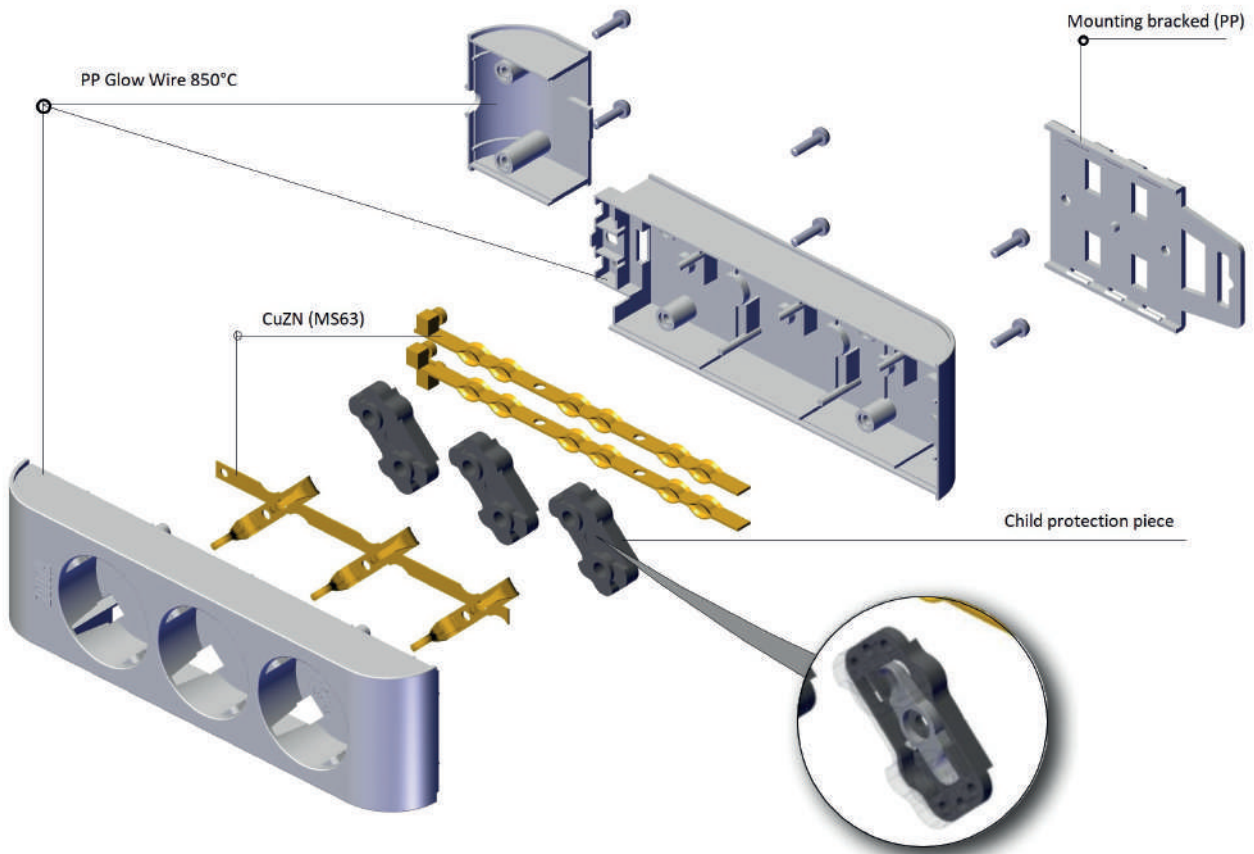

Нашей целью является удовлетворение постаянно растущих качественных и профессиональных запросов наших клиентов.

Yeni Nesil Grup Priz / New Generation Group Socket

НОВЫЙ КОЛОДКИ И УДЛИНИТЕЛИ

DECO

- GROUNDED
TOPRAKLI
- UNGROUNDED
TOPRAKSIZ
- WITH SWITCH
ANAHTARLI
- SURGE PROTECTION
AKIM KORUMALI
- USB / TYPE-C MODEL
USB / TYPE-C MODEL