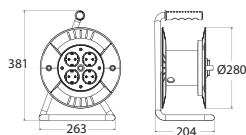

SEYYAR MAKARA / CABLE REEL / КАБЕЛЬНАЯ КАТУШКА

Made in **Türkiye**

1.5 mm² 2000W/230V~

ROLL 1

NEW PRODUCT

WITHOUT CABLE

20MT

30MT

40MT

Product Code	310-000-101	310-020-101	310-030-101	310-040-101
Quantity in Carton	1	1	1	1
Carton (N/G) Weight kg.	1,14 / 1,45	3,20 / 3,50	3,94 / 4,25	4,25 / 4,58
Carton m3	0,023	0,023	0,023	0,023

250V~50-60Hz

Made in **Türkiye**

1.5 mm² 2000W/230V~

ROLL 2

NEW PRODUCT

WITHOUT CABLE

20MT

30MT

40MT

Product Code	310-000-201	310-020-201	310-030-201	310-040-201
Quantity in Carton	1	1	1	1
Carton (N/G) Weight kg.	1,14 / 1,45	3,20 / 3,50	3,94 / 4,25	4,25 / 4,58
Carton m3	0,023	0,023	0,023	0,023

250V~50-60Hz

Made in **Türkiye**

1.5 mm² 2000W/230V~

ROLL 3

NEW PRODUCT

WITHOUT CABLE

20MT

30MT

40MT

Product Code	310-000-301	310-020-301	310-030-301	310-040-301
Quantity in Carton	1	1	1	1
Carton (N/G) Weight kg.	1,14 / 1,45	3,20 / 3,50	3,94 / 4,25	4,25 / 4,58
Carton m3	0,023	0,023	0,023	0,023

250V~50-60Hz