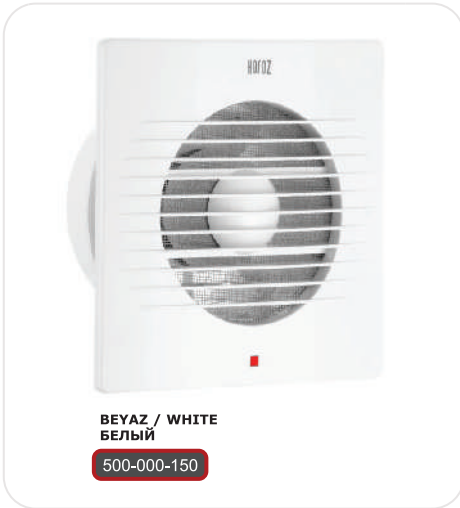

KLASİK / CLASSIC / классический

150 m³/h

Operation Voltage	220-240V / 50-60Hz	Quantity in Box	1
Airflow	150 m³/h	Quantity in Carton	16
Speed	1350 rpm	Carton (N/G) Weight kg.	11,12 / 12,55
Power	20W	Carton m3	0,077