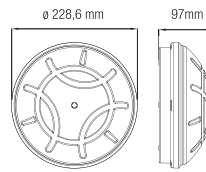

Quantity in Box	1	250V~50-60Hz
Quantity in Carton	16	
Carton (N/G) Weight Kg.	6,42 / 7,93	
Carton m ³	0,084	

IP 65

CLASS II max 26W

E 27 **ANTISHOCK**

Made in **Türkiye**

AQUA OPAK APLİK / AQUA OPAK WALL FIXTURE / АКУА ОПАК