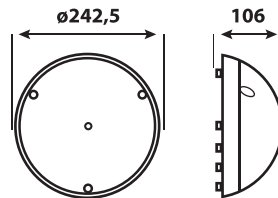

WATERPROOF

IP 54

PLASTIC

CLASS II

CLASS II

ŞEFFAF / CLEAR / ПРОЗРАЧНЫЙ

Quantity in Box	1
Quantity in Carton	16
Carton (N/G) Weight Kg.	6 / 8,1
Carton m ³	0,104

250V~50-60Hz