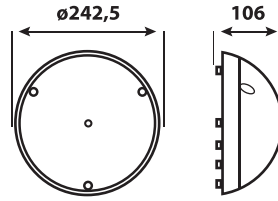

WATERPROOF

IP 54

PLASTIC

CLASS II

CLASS II

OPAL / OPAL / ОПАЛ

Quantity in Box	1
Quantity in Carton	16
Carton (N/G) Weight Kg.	6 / 8,1
Carton m ³	0,104

250V~50-60Hz