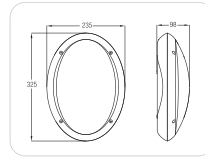

400-010-106

SİYAH / BLACK
ЧЕРНЫЙ

400-011-106

GRİ / GREY
СЕРЫЙ

400-012-106

OPAL / OPAL / ОПАЛ

Quantity in Box	1
Quantity in Carton	10
Carton (N/G) Weight Kg.	8,04 / 9,54
Carton m ³	0,082

250V~50-60Hz