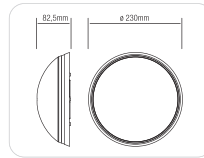

UFO

YILDIZ / YILDIZ / ЗВЕЗДА

Made in **Türkiye**

Quantity in Box	5	250V~50-60Hz
Quantity in Carton	40	
Carton (N/G) Weight Kg.	10,52 / 10,76	
Carton m³	0,085	

E27 max 15W

LOLLY / LOLLY / ЛОЛЛИ

Made in **Türkiye**

BEYAZ / WHITE
БЕЛЫЙ
400-000-110

Quantity in Box	5	250V~50-60Hz
Quantity in Carton	60	
Carton (N/G) Weight Kg.	9,63 / 10,78	
Carton m³	0 054	

E27 max 15W