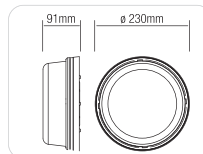

Quantity in Box	4
Quantity in Carton	32
Carton (N/G) Weight Kg.	11,28 / 11,44
Carton m³	0,085

250V~50-60Hz