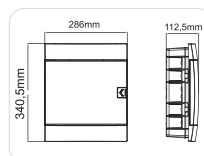

24'LÜ SIVAÜSTÜ / SURFACE MOUNT / НАКЛАДНОЙ

Made in **Türkiye**

600-000-240

600-001-240

MAX 24 PCS

ANTISHOCK

IP 40

CLASS II

Quantity in Box	1
Quantity in Carton	8
Carton (N/G) Weight Kg.	8,25 / 9,52
Carton m³	0 096

24'LÜ SIVAALTI / FLUSH MOUNT / ВСТРАИВАЕМЫЙ

Made in **Türkiye**

600-000-241

600-001-241

MAX 24 PCS

ANTISHOCK

IP 40

CLASS II

Quantity in Box	1
Quantity in Carton	8
Carton (N/G) Weight Kg.	7,60 / 8,87
Carton m³	0,096