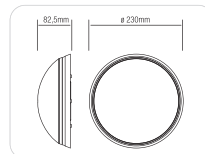

Quantity in Box	5
Quantity in Carton	40
Carton (N/G) Weight Kg.	11 42 / 11 66
Carton m³	0,085

250V~50-60Hz