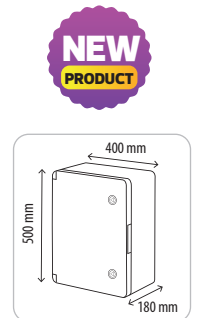

400x500x180
ABS PANO / ABS ENCLOSURES
Бокс монтажный из ABS пластика

IP65
400x500x180

800.700.004

Quantity in Box	1
Quantity in Carton	1
Carton (N/G) Weight kg.	3,90 / 4,10
Carton m3	0,036

Made in **Türkiye**

400x500x180