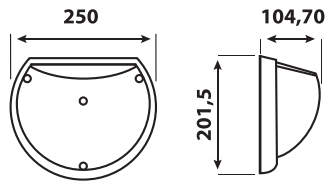

Made in **Türkiye**

**SİYAH - OPAL / BLACK - OPAL
/ ЧЁРНЫЙ -ОПАЛ**

9W 3000K 400-423-114

9W 6400K 400-425-114

**BEYAZ - OPAL / WHITE - OPAL
/ БЕЛЫЙ-ОПАЛ**

9W 3000K 400-413-114

9W 6400K 400-415-114

Quantity in Box	1	250V~50-60Hz
Quantity in Carton	20	
Carton (N/G) Weight Kg.	7,97 / 10,21	
Carton m ³	0,11	