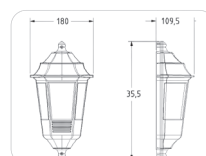

400-010-120

BEYAZ / WHITE
БЕЛЫЙ

400-020-120

Quantity in Box	1
Quantity in Carton	20
Carton (N/G) Weight Kg.	5,80 / 8,90
Carton m ³	0 15

250V~50-60Hz

ANTISHOCK

IP 44

PLASTIC