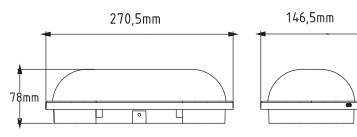

2000 lm

CLASS II

IP 65

SMD LED

PLASTIC