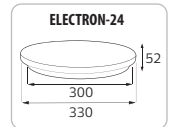

36W / 2700 lm

EPSILON-36 027-004-0036

Quantity in Box	1
Quantity in Carton	12
Carton (N/G) Weight kg.	6,1 / 8,7
Carton m3	0,139

6400K
IP 20
SMD LED

Made in **Türkiye**

ELECTRON

15W / 911 lm

ELECTRON-15 027-010-0015