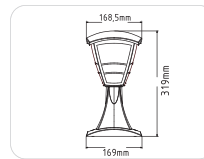

YONCA-1

Made in **Türkiye**

SİYAH / BLACK
ЧЁРНЫЙ

400-010-132

BEYAZ / WHITE
БЕЛЫЙ

400-020-132

Quantity in Box	1
Quantity in Carton	18
Carton (N/G) Weight Kg.	5,45 / 7,80
Carton m ³	0,12

250V~50-60HZ