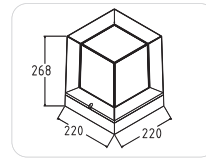

400-010-129

BEYAZ / WHITE
БЕЛЫЙ

400-020-129

Quantity in Box	1
Quantity in Carton	8
Carton (N/G) Weight Kg.	5,96 / 7,41
Carton m ³	0,111

250V~50-60HZ

ANTISHOCK

IP 44

PLASTIC