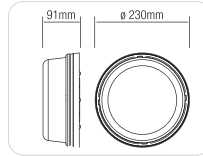

E27 max 15W

GLOP

RÜZGAR GÜLÜ / WIND ROSE / ПОЗА ВЕТРОВ

Made in **Türkiye**

Quantity in Box	4
Quantity in Carton	32
Carton (N/G) Weight Kg.	11,28 / 11,44
Carton m ³	0,085

250V~50-60Hz

E27 max 15W

FAVORİ / FAVORI / ФАВОРИ