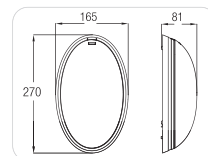

Quantity in Box	4
Quantity in Carton	36
Carton (N/G) Weight Kg.	8,01 / 9,28
Carton m³	0,064

250V~50-60Hz