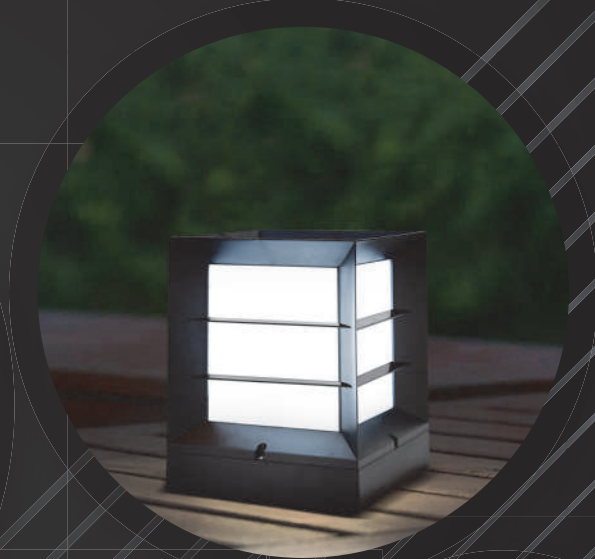

2023
CATALOGUE