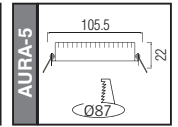

Opal Diffuser

016-068-0003

Quantity in Box	1
Quantity in Carton	200
Carton (N/G) Weight kg.	10,7 / 12,8
Carton m3	0,075

016-068-0005

Quantity in Box	1
Quantity in Carton	200
Carton (N/G) Weight kg.	12,8 / 15,2
Carton m3	0,092