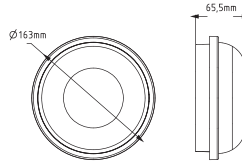

ARTOS

Made in **Türkiye**

15W

ARTOS - 15

400-XXX-127

Quantity in Box	1	250V~50-60Hz
Quantity in Carton	30	
Carton (N/G) Weight Kg.	4 61 / 6 27	
Carton m³	0,061	

- 4200K 400 001 127
- 6400K 400 002 127

- 4200K 400 011 127
- 6400K 400 012 127

1500 lm

CLASS II

IP 65

SMD LED

PLASTIC

Made in **Türkiye**

20W

400-XXX-128

Quantity in Box	1	250V~50-60Hz
Quantity in Carton	20	
Carton (N/G) Weight Kg.	5,45 / 7,13	
Carton m³	0,080	

- 4200K 400 001 128
- 6400K 400 002 128

- 4200K 400 011 128
- 6400K 400 012 128

2000 lm

CLASS II

IP 65

SMD LED

PLASTIC