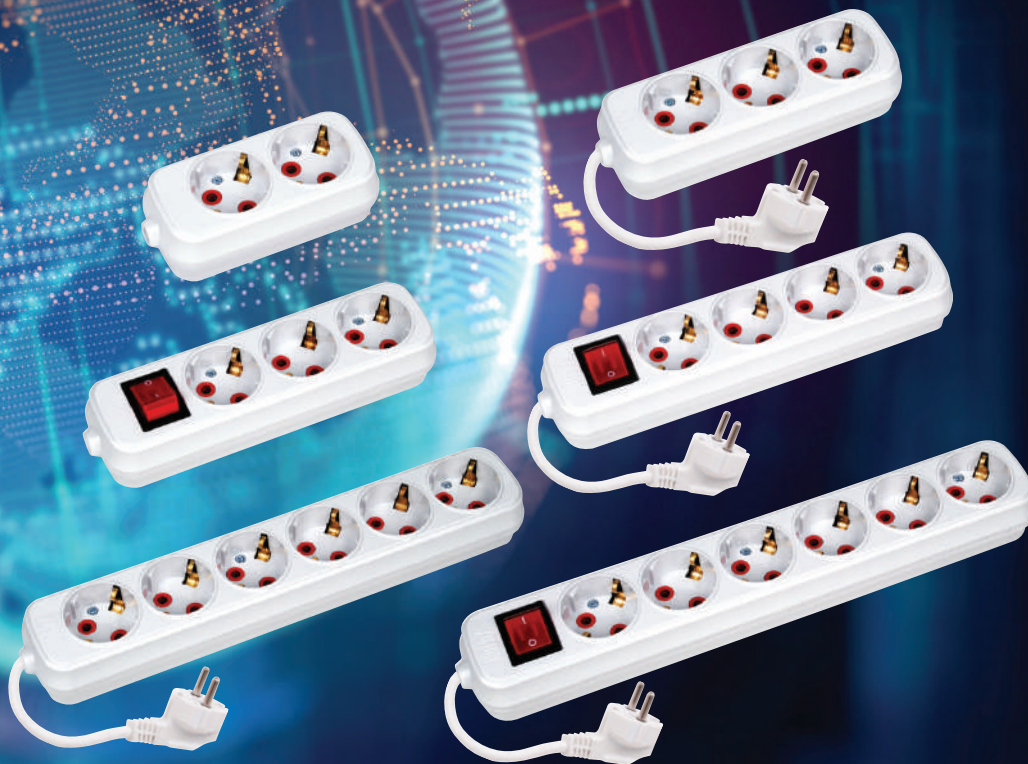

250V~50-60Hz
16A

Made in **Türkiye**

GRUP PRİZ / GANG SOCKET / КОЛОДКИ И УДЛИНИТЕЛИ

TOPRAKSIZ 2'Lİ GRUP PRİZ / UNGROUNDED 2-GANG SOCKET / КОЛОДКИ НА 2 ГНЕЗДА Б/З

Made in **Türkiye**

2MT

3MT

5MT