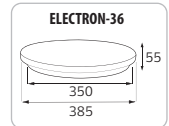

36W / 2700 lm

EPSILON-36 027-004-0036

Quantity in Box	1
Quantity in Carton	12
Carton (N/G) Weight kg.	6,1 / 8,7
Carton m3	0,139

6400K
IP 20
SMD LED

Made in **Türkiye**

ELECTRON

15W / 911 lm

ELECTRON-15 027-010-0015