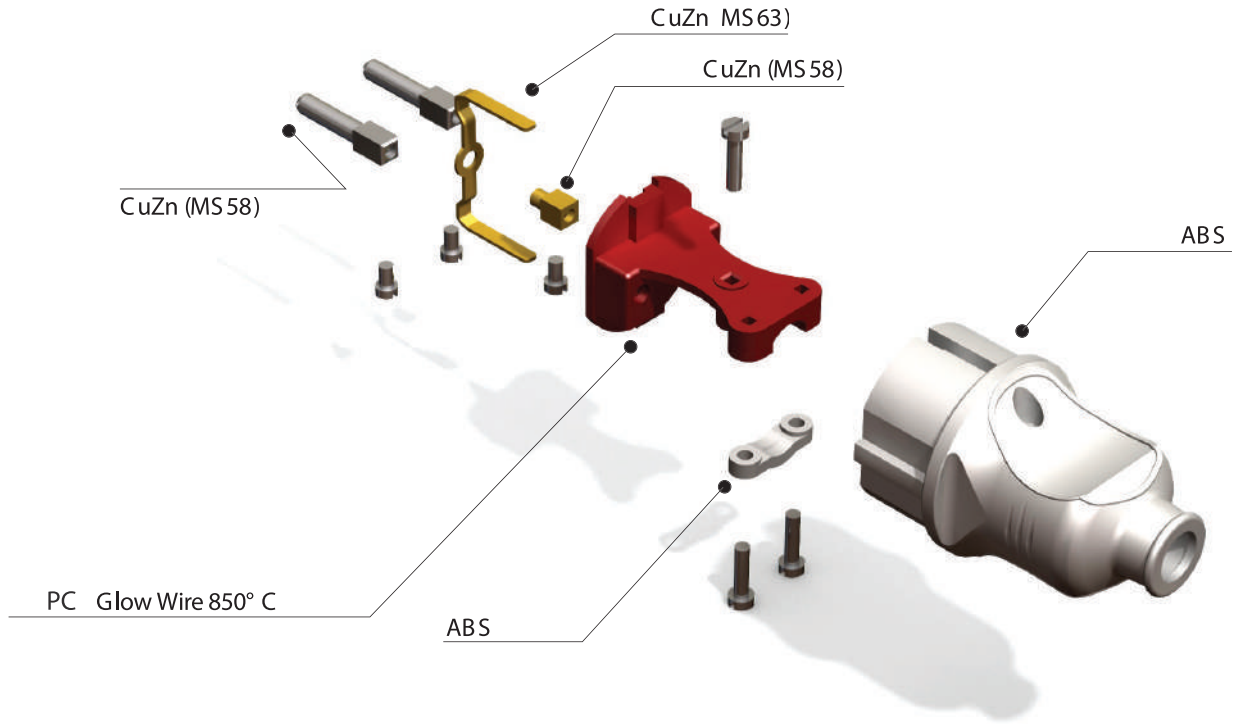

250V~50-60Hz
10A

Aksesuar

Accessories / AKCECCYAPY

- PLUG
FİŞ
- EXTENSION KIT
UZATMA TAKIMI
- GOLYAD
GOLYAD
- HAND SWITCH
ARAPUAR
- ADAPTOR PLUG
ADAPTÖR FİŞ
- RUBBER GROUP
KAUÇUK GRUBU

Made in **Türkiye**