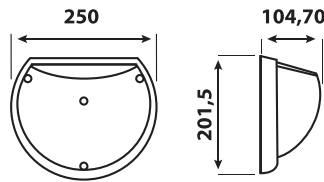

SİYAH - OPAL / BLACK - OPAL
/ ЧЁРНЫЙ - ОПАЛ

400-223-114

BEYAZ - OPAL / WHITE - OPAL
/ БЕЛЫЙ-ОПАЛ

400-213-114

Quantity in Box	1
Quantity in Carton	20
Carton (N/G) Weight Kg.	7,9 / 10
Carton m ³	0,112

250V~50-60Hz