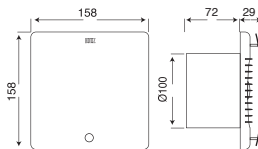

Operation Voltage	220-240V / 50-60Hz
Airflow	100 m³/h
Speed	2450 rpm
Power	12W

Quantity in Box	1
Quantity in Carton	20
Carton (N/G) Weight Kg.	9,84/11
Carton m³	0,058

BEYAZ / WHITE
БЕЛЫЙ
500-100-100