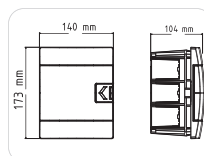

BEYAZ / WHITE
БЕЛЫЙ

600-000-401

SİYAH / BLACK
ЧЁРНЫЙ

600-001-401

Quantity in Box	1
Quantity in Carton	24
Carton (N/G) Weight Kg.	5,76 / 7,06
Carton m ³	0,07

MAX 4 PCS

ANTISHOCK

IP 40