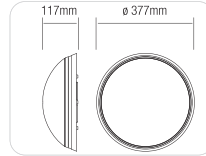

AYDINLATMA / LIGHTING FIXTURE / СВЕТИЛЬНИКИ

UFO ÇİFT DUYLU / UFO WITH TWO LAMP HOLDERS / УФО С ДВУМЯ ПАТРОНАМИ

BULUT / BULUT / ОБЛАКО

Made in **Türkiye**

Quantity in Box	1
Quantity in Carton	5
Carton (N/G) Weight Kg.	3,50 / 4,90
Carton m³	0,089

250V~50-60Hz

E27

max 2x26W

ZAGREP / ZAGREP / ЗАГРЕБ

Made in **Türkiye**

Quantity in Box	1
Quantity in Carton	5
Carton (N/G) Weight Kg.	3 50 / 4 90
Carton m³	0,089

250V~50-60Hz

E27

max 2x26W