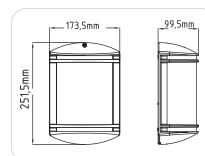

360° MICROSENSOR

E 27

ANTISHOCK IP 44

E27 CLASS II

8W 12W

CE