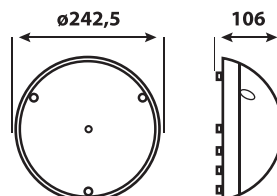

20W 6400K 400-425-115

**BEYAZ - OPAL / WHITE - OPAL
/ БЕЛЫЙ-ОПАЛ**

20W 3000K 400-413-115

20W 6400K 400-415-115

Quantity in Box	1	250V~50-60Hz
Quantity in Carton	16	
Carton (N/G) Weight Kg.	6,80 / 8,94	
Carton m ³	0,10	