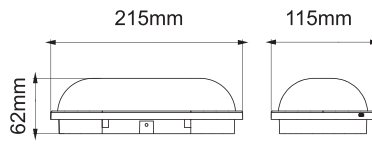

AYDOS

Made in **Türkiye**

- **4200K** 400 001 125
- **6400K** 400 002 125

- **4200K** 400 011 125
- **6400K** 400 012 125

15W

400-XXX-125

Quantity in Box	1
Quantity in Carton	30
Carton (N/G) Weight Kg.	5,31 / 6,95
Carton m³	0,057

250V~50-60HZ

1500 lm

CLASS II

IP 65

SMD LED

PLASTIC

Made in **Türkiye**

- **4200K** 400 001 126
- **6400K** 400 002 126

- **4200K** 400 011 126
- **6400K** 400 012 126

20W

AYDOS - 20

400-XXX-126

Quantity in Box	1
Quantity in Carton	20
Carton (N/G) Weight Kg.	5,12 / 6,70
Carton m³	0 072

250V~50-60HZ

2000 lm

CLASS II

IP 65

SMD LED

PLASTIC