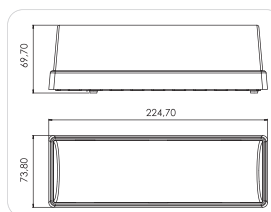

E27 max 15W

GLOP

RÜZGAR GÜLÜ / WIND ROSE / ПОЗА ВЕТРОВ

Made in **Türkiye**

Quantity in Box	4
Quantity in Carton	32
Carton (N/G) Weight Kg.	11,28 / 11,44
Carton m ³	0,085

250V~50-60Hz

E27 max 15W

FAVORİ / FAVORI / ФАВОРИ