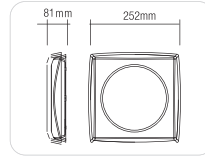

AYDINLATMA / LIGHTING FIXTURE / СВЕТИЛЬНИКИ

KARE ARMATÜR / SQUARE LIGHTING FIXTURE / КВАДРАТНАЯ АРМАТУРА

KARE KLASİK / SQUARE CLASSIC / КВАДРАТНАЯ КЛАССИКА

Made in **Türkiye**

TEKLİ / 1 piece   DÖRTLÜ / 4 pieces

Quantity in Box	1	4	250V~50-60Hz
Quantity in Carton	12	24	
Carton (N/G) Weight Kg.	4,78 / 6,21	8,98 / 9,78	
Carton m³	0,066	0,060	

E27

max 26W

KARE MODERN / SQUARE MODERN / КВАДРАТНЫЙ МОДЕРН

Made in **Türkiye**

TEKLİ / 1 piece   DÖRTLÜ / 4 pieces

Quantity in Box	1	4	250V~50-60Hz
Quantity in Carton	12	24	
Carton (N/G) Weight Kg.	4,67 / 6,10	8,62 / 9,42	
Carton m³	0,066	0,060	

E27

max 26W