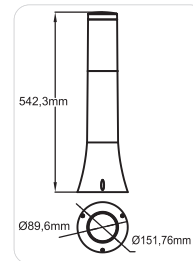

400-000-122

GRİ / GREY
СЕРЫЙ

400-001-122

Quantity in Box	1
Quantity in Carton	8
Carton (N/G) Weight Kg.	2,88 / 4,64
Carton m ³	0,102

250V~50-60Hz

ANTISHOCK

IP 44

PLASTIC