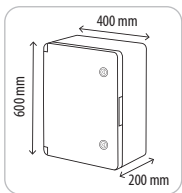

ABS PANO / / БОКС МОНТАЖНЫЙ ИЗ ABS ПЛАСТИКА

NEW
PRODUCT

400x600x200
ABS PANO / ABS ENCLOSURES
Бокс монтажный из ABS пластика

Made in **Türkiye**