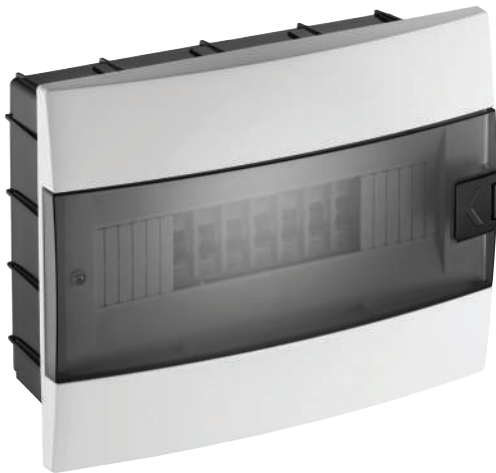

12'Lİ SIVAALTI / FLUSH MOUNT / ВСТРАИВАЕМЫЙ

Made in **Türkiye**

BEYAZ / WHITE
БЕЛЫЙ

600-000-121

SİYAH / BLACK
ЧЁРНЫЙ

600-001-121

MAX 12 PCS

ANTISHOCK

IP 40

CLASS II

Quantity in Box	1
Quantity in Carton	12
Carton (N/G) Weight Kg.	6,62 / 8,04
Carton m³	0,091