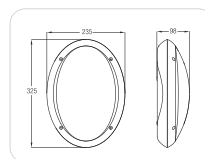

IP 65

CLASS II

max 60W

E 27

ANTISHOCK