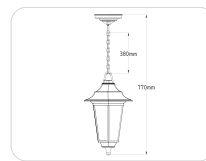

400-010-118

BEYAZ / WHITE
БЕЛЫЙ

400-020-118

Quantity in Box	1
Quantity in Carton	12
Carton (N/G) Weight Kg.	4,75 / 6,42
Carton m ³	0,13

250V~50-60Hz

ANTISHOCK

IP 44

PLASTIC