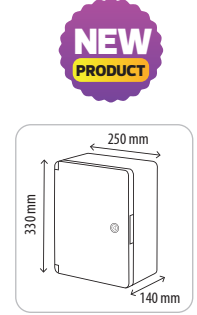

330x250x140
ABS PANO / ABS ENCLOSURES
Бокс монтажный из ABS пластика

IP65
330x250x140

800.700.002

Quantity in Box	1
Quantity in Carton	1
Carton (N/G) Weight kg.	1,70 / 1,80
Carton m3	0,012

Made in **Türkiye**

330x250x140