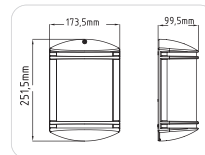

E 27

ANTISHOCK IP 44

E27 CLASS II

8W 12W

CE

ORKİDE 4

Made in **Türkiye**