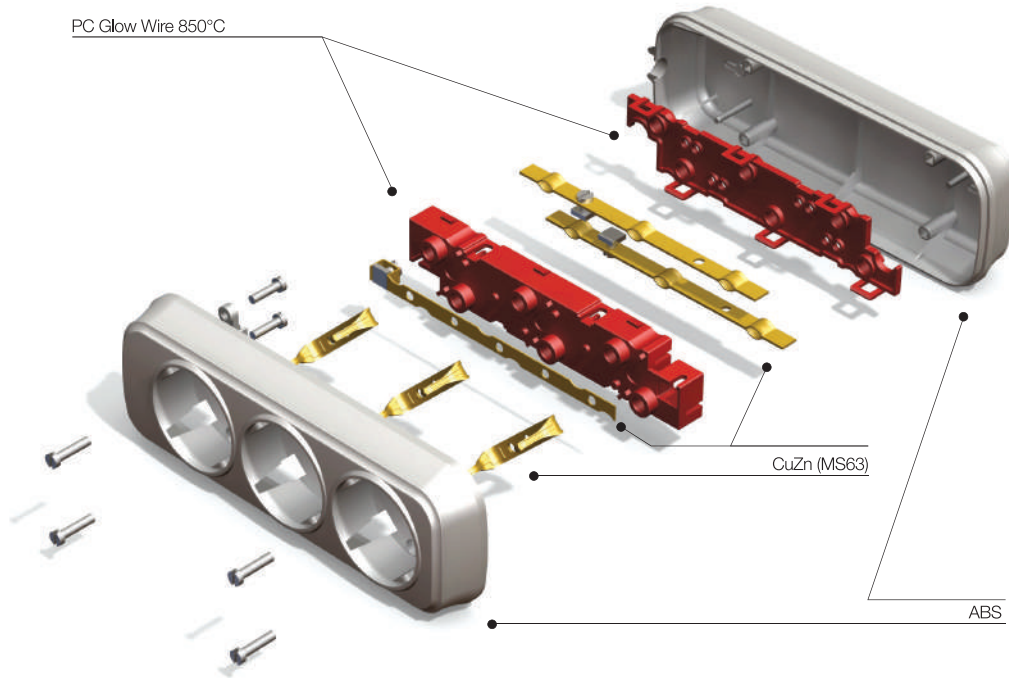

Grup Priz

Gang Socket / КОЛОДКИ И УДЛИНИТЕЛИ

- GROUNDED
  TOPRAKLI
- UNGROUNDED
  TOPRAKSIZ
- WITH SWITCH
  ANAHTARLI

Cross Section	Overall Diameter	Conductor mm	Conductor PCS
2 x 0.75 mm²	6.4 mm	0.19	24
3 x 1 mm²	7.2 mm	0.19	32
3 x 1.5 mm²	8.5 mm	0.24	30

Made in **Türkiye**